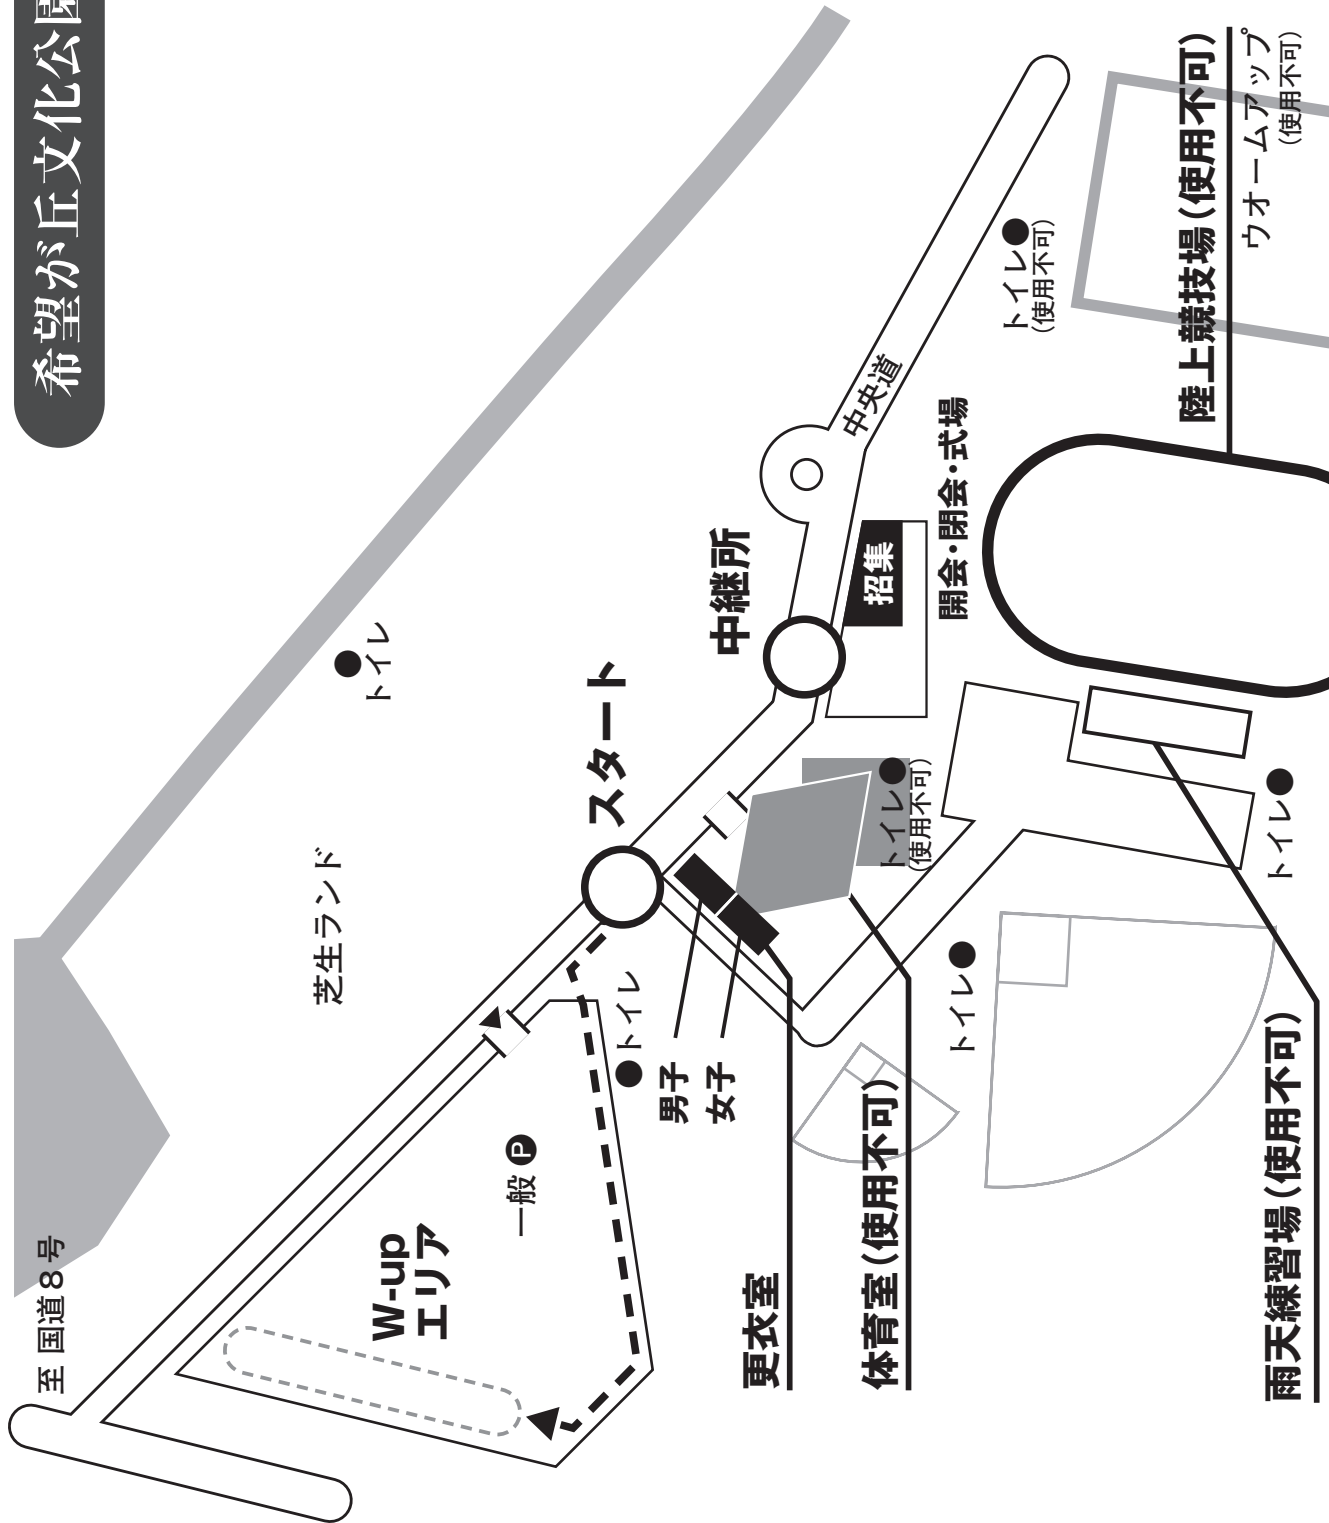

# 希望が丘文化公園周辺図

県道324 希望が丘公園北線・南線